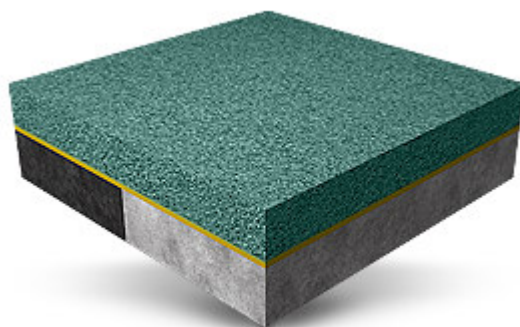

Приложение №1
к программе «Формирование
современной городской среды»
в муниципального образования
«Тульское сельское поселение»
на 2018-2022 годы», общей
дворовой территории МКД

Перечень образцов элементов благоустройства «Детской площадки»

Наименование элементов благоустройства	Эскиз образцов
Классический уличный фонарь	
Скамейка	
Урна КСИЛ 2102.	

Бесшовное покрытие из резиновой крошки

Бордюр тротуарный.

Качалка на пружине «Джип» двойная

Качалка на пружине «Мотоцикл с коляской»