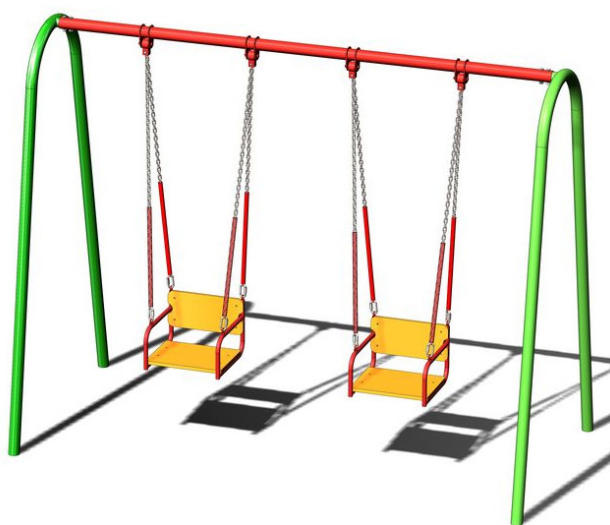

Наименование элементов благоустройства	Эскиз образцов
Классический уличный фонарь	
Скамейка	
Урна КСИЛ 2102.	

Бесшовное покрытие из резиновой крошки

Бордюр тротуарный.

Качалка на пружине «Джип» двойная

Качалка на пружине «Мотоцикл с коляской»

Качалка на пружине «Карета»

Балансир качель КБ-2

Карусели «Шапито»

Игровой площадка

Детский спортивный комплекс «Маугли»

Качель «Двойная»

Карусель

Детский комплекс «Алладин»